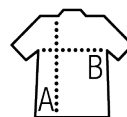

T-SHIRT BAMBINO GIROCOLLO MANICA

Qualità

JERSEY 190
100% cotone semipettinato "Ringspun"
Nastro di rinforzo sul collo
Girocollo con bordo a costina con elasthan

Stile

Girocollo
Maniche lunghe
Tagliata e cucita

SOL'S IMPERIAL LSL
MEN
02074

Dimensioni	4 anni	6 anni	8 anni	10 anni	12 anni
A/B	40/31	44/33	48/35	53/38	59/42

IMBALLAGGIO

5

50

Dimensioni del cartone : 39 x 26 x 25 cm
Peso per cartone : 7,1 kg

CARATTERISTICHE